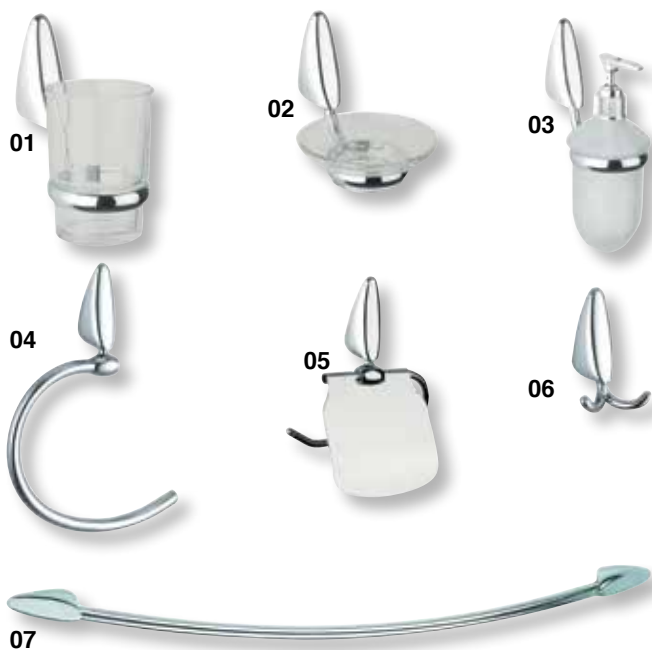

serie GOCCIA in metallo cromato, particolari in vetro satinato
01. portaspazzolini - cod. 55555
02. portasapone - cod. 55554
03. dispenser sapone - cod. 55557
04. portasalvietta anello - cod. 55561
05. portarotolo - cod. 55558
06. appendiabiti due ganci - cod. 55559
07. portasalvietta 60 cm - cod. 55560