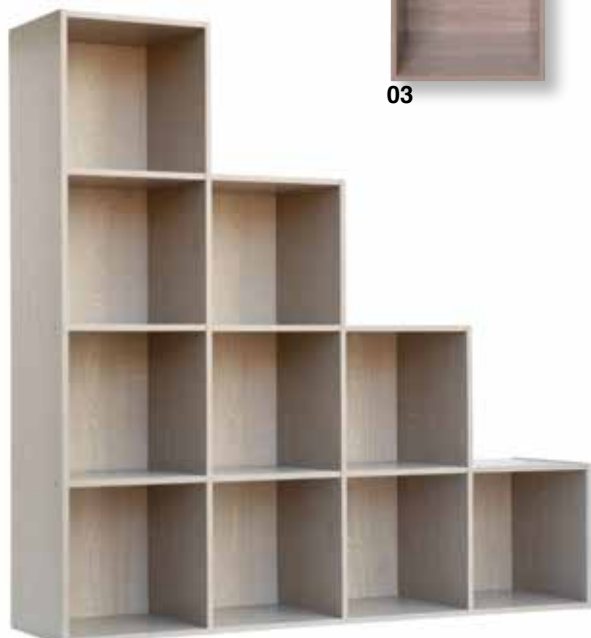

linea CUBO in melaminico

01. libreria € 59,90 nove vani, 91x30xh91 cm, bianco cod. 33580 - ciliegio cod. 33582 - frassino cod. 98520 - rovere cod. 98521

02. libreria € 49,90 sei vani, 61x30xh91 cm, bianco cod. 33588 - ciliegio cod. 33590 - frassino cod. 98518 - rovere cod. 98519

03. libreria € 29,90 tre vani, 31x30xh91 cm, bianco cod. 33584 - ciliegio cod. 33587 - frassino cod. 98516 - rovere cod. 98517

04. libreria € 89,00 dieci vani, 121x30xh121 cm, bianco cod. 95619 - ciliegio cod. 95620 - frassino cod. 95621 - rovere cod. 95622

€49,⁹⁰

04

€74,⁹⁰

libreria KLUM € 74,90
in melaminico, 145x29xh145 cm
bianco cod. 95684 - rovere cod. 95685

€5,⁹⁰/pz

portaoggetti CUBO € 5,90/pz
in TNT, pieghevole, 27x27xh28 cm