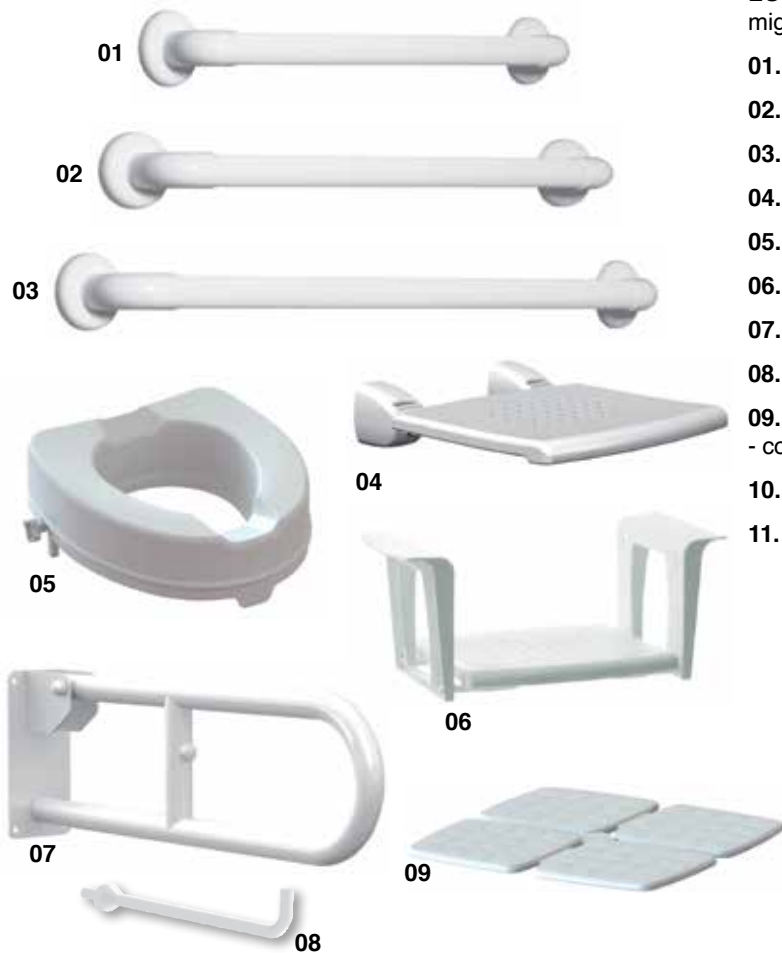

LUKAS una gamma completa per la sicurezza nel bagno, migliora la qualità della vita ad anziani e disabili.

01. maniglione rigato 30 cm - cod. 92399

02. maniglione rigato 40 cm - cod. 92400

03. maniglione rigato 60 cm - cod. 92401

04. sedile doccia ribaltabile - cod. 92403

05. alzata per water - cod. 92405

06. sedile vasca posizionabile a tre diverse altezze cod. 92402

07. barra da muro ribaltabile, 70xh21 cm - cod. 93193

08. portarotolo montato su barra ribaltabile da muro cod. 98291

09. tappetino da doccia antibatterico e antimuffa, 55x55xh2 cm - cod. 95823

10. sgabello regolabile, 31x31xh39÷54 cm - cod. 93519

11. sgabello regolabile, 30x50xh39÷54 cm - cod. 93521

maniglione in ottone cromato.
lunghezza 20 cm cod. 41088
lunghezza 40 cm cod. 41089