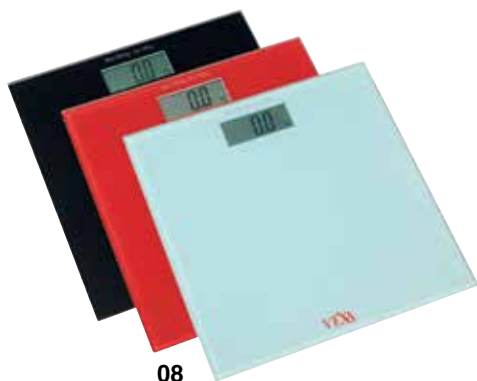

05

06

angoliera per doccia in polipropilene, 14x14x30 cm, colori assortiti cod. 19243

cestino portaoggetti per doccia € 2,50 in polipropilene, 26x9x26 cm, colori assortiti, cod. 19237

07

08

07. bilancia pesapersona GD 035 piatto in vetro temperato. Accensione automatica. Autospegnimento. Portata 150 kg, divisione 100 g - cod. 55461