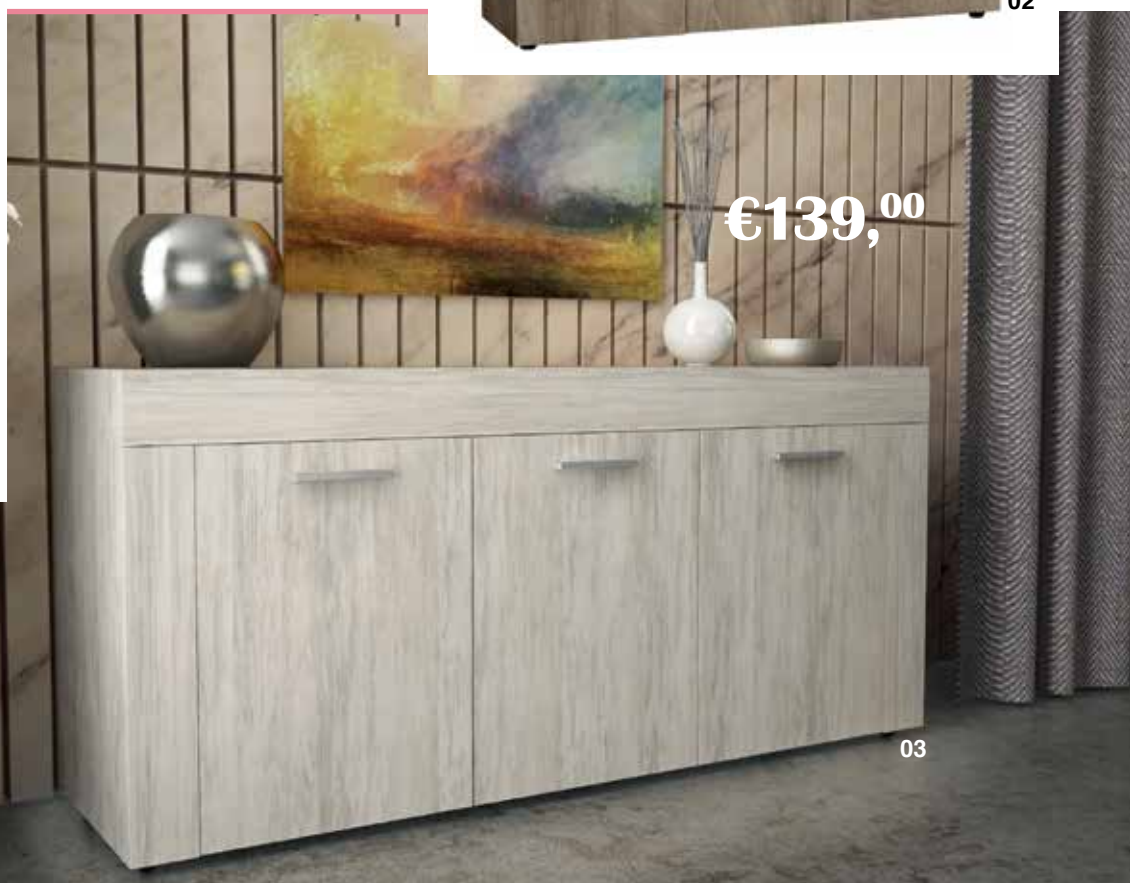

01

01. madia € 145,00 due ante e quattro cassetti, 153x40xh85 cm, bianco venato cod. 896 - cemento cod. 899 - legno naturale cod. 894

02. madia € 109,00 tre ante e due cassetti, 106x36xh83 cm, bianco venato cod. 1011 - cemento cod. 1013 - legno naturale cod. 1007

03. madia € 139,00 tre ante, 157x41xh82 cm, bianco venato cod. 901 - cemento cod. 903 - legno naturale cod. 900

04 mobiletto € 52,00 due ante, 71x36xh83 cm, bianco venato cod. 1004 - cemento cod. 1005 - legno naturale cod. 1003

02

04

€139,00

03