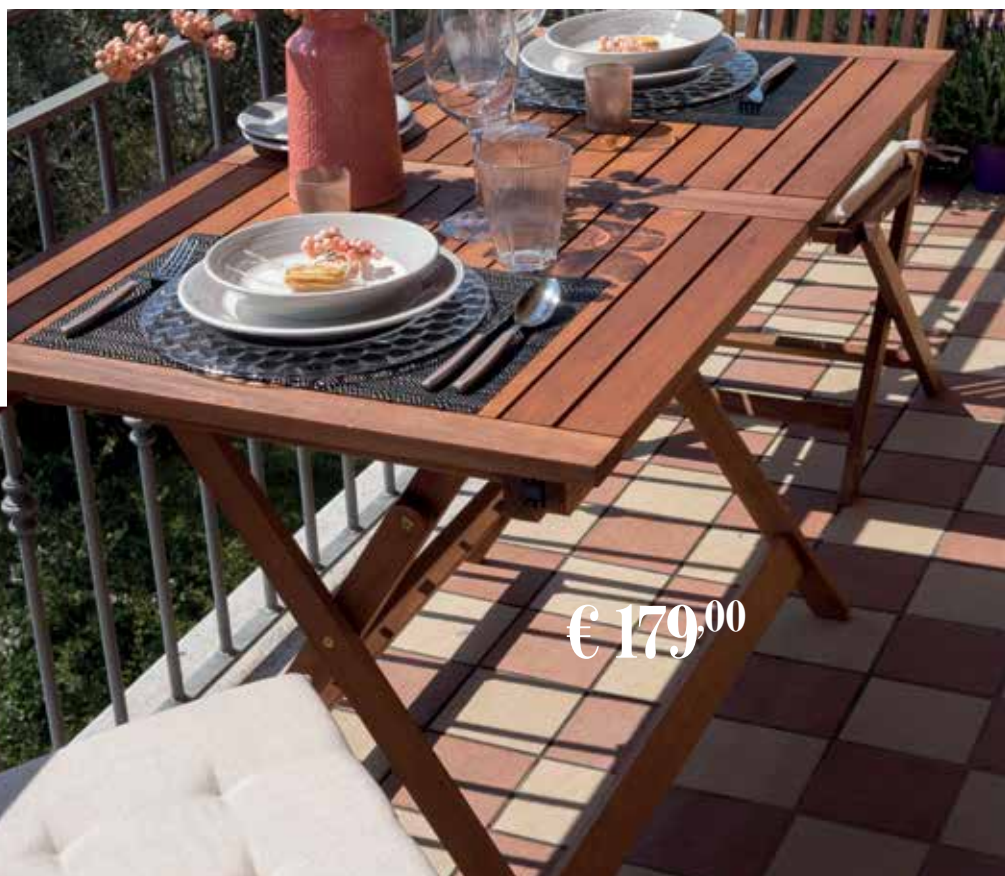

TAVOLO

in legno. Pieghevole ed estensibile.
Cod. 85660 cm 120/160x70x73h

TAVOLO SERIE RIVIERA

in legno, finitura ad olio. Estensibile.
Cod. 49613 cm 120/160x80x75h
Cod. 38014 cm 150/200x100x75h