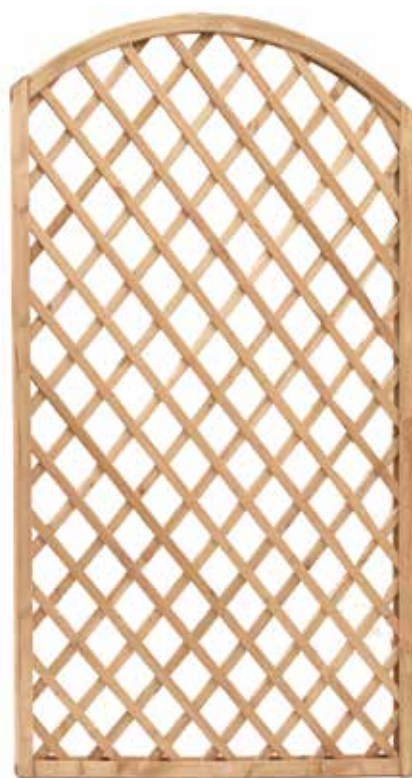

Pannello grigliato ad arco