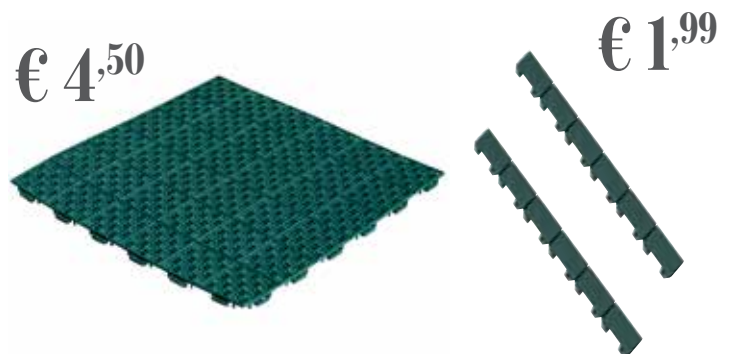

€ 5,90

€ 1,99

P56PQMS effetto legno

Cod. 88 piastrella cm 55,3x55,3x1,30
(compreso incastro cm 56,3x56,3)

Cod. 89 scivolo aggancio femmina

Cod. 90 scivolo aggancio maschio

€ 4,50

€ 1,99