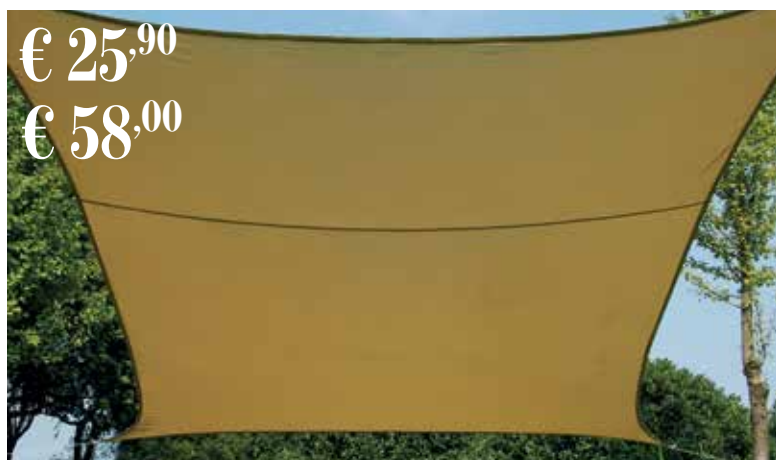

€ 25,90
€ 58,00

VELA QUADRATA

in HDPE 180 g/mq
Completa di anelli di ancoraggio.

cm 290x290

beige
Cod. 31453

bianco
Cod. 96410

cm 500x500

beige
Cod. 31457

bianco
Cod. 96411