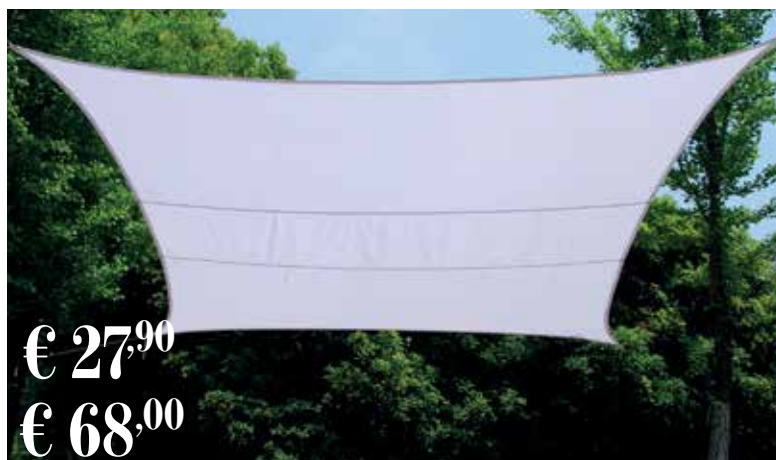

€ 27,90
€ 68,00

VELA QUADRATA

in poliestere 160 g/mq
Completa di anelli di ancoraggio.

cm 290x290

beige
Cod. 15622

bianco
Cod. 95236

cm 500x500

beige
Cod. 15624

bianco
Cod. 95237