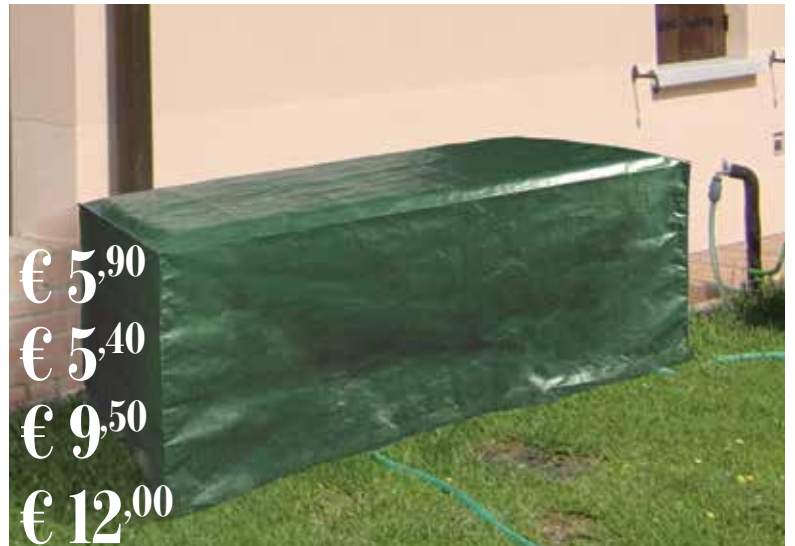

€ 5,90
€ 5,40
€ 9,50
€ 12,00