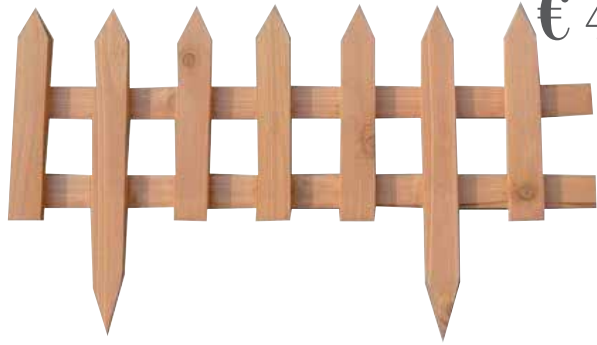

STECCATO MARY

in legno di pino impregnato.
Spessore legno 16+16 mm
Cod. 50554 Steccato
cm 175x100h
Cod. 2055 Cannello
cm 100x100h

€ 4,50