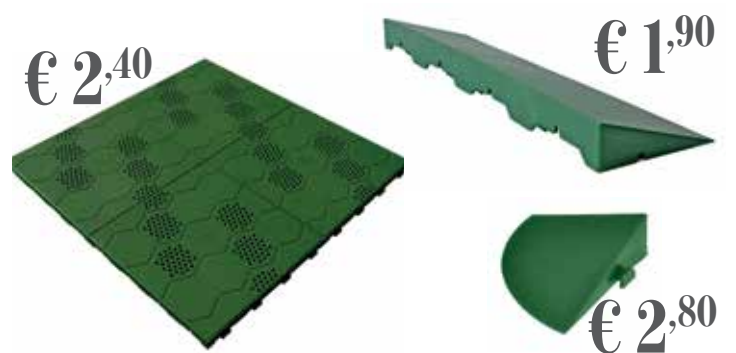

Cod. 95440 scivolo

P40 verde

portata statica 9000 kg/mq distribuiti uniformemente.

Cod. 35191 piastrella cm 39x39x4,5
(compreso incastro cm 40x40)

Cod. 35232 set 4 angoli

Cod. 35221 scivolo femmina

Cod. 35201 scivolo maschio