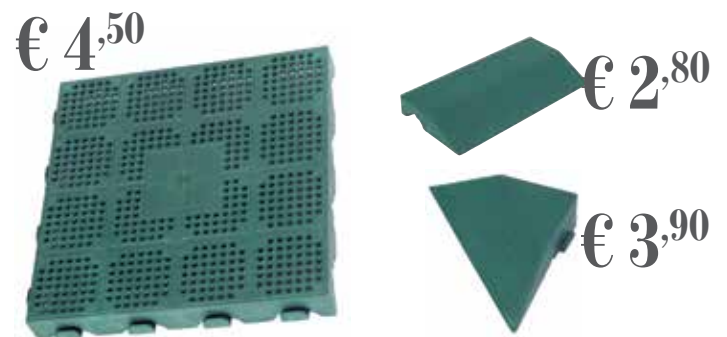

P40 verde

portata statica 9000 kg/mq distribuiti uniformemente.

Cod. 35191 piastrella cm 39x39x4,5
(compreso incastro cm 40x40)

Cod. 35232 set 4 angoli

Cod. 35221 scivolo femmina

Cod. 35201 scivolo maschio