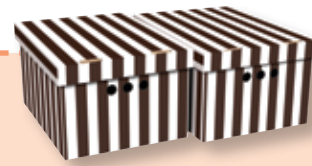

Disegno 023