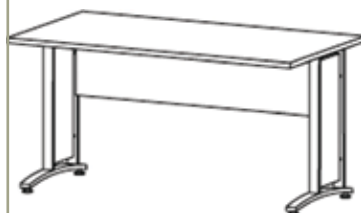

linea PRIMA struttura in truciolare rivestito in melaminico colore bianco/quercia
scrivania: spessore top e fianchi 25 mm
libreria: spessore top, fianchi e ripiani 25 mm

libreria € 168,00 cinque ripiani
89x40xh222 cm - cod. 94880

libreria € 98,00 due ripiani
89x40xh113 cm - cod. 94881

coppia ante € 29,90
84xh106 cm - cod. 94882

coppia ante € 85,00
con vetro temperato
84xh106 cm - cod. 94883