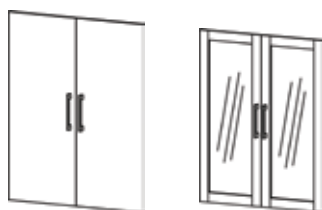

libreria € 168,00 cinque ripiani
89x40xh222 cm - cod. 94880