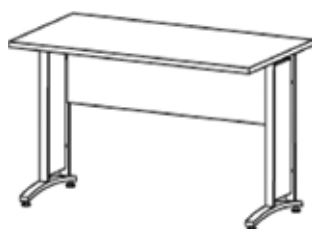

scrivania € 92,00
120x80xh74 cm - cod. 94876