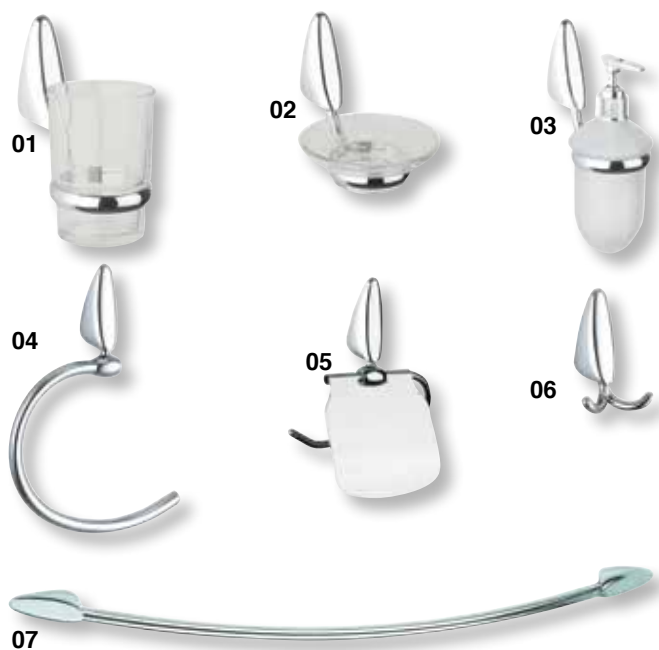

serie GOCCIA in metallo cromato, particolari in vetro satinato
01. portaspazzolini € 5,90 cod. 55555
02. portasapone € 5,90 cod. 55554
03. dispenser sapone € 6,90 cod. 55557
04. portasalvietta anello € 6,90 cod. 55561
05. portarotolo € 5,90 cod. 55558
06. appendiabiti € 3,90 due ganci cod. 55559
07. portasalvietta 60 cm € 6,90 cod. 55560