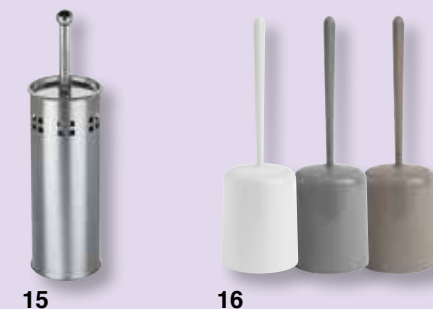

15 **16**

15. portascopino € 7,90 in metallo cromato cod. 486

16. portascopino € 5,50 in resina termoplastica, altezza 33 cm, bianco cod. 11110 - grigio cod. 95037 - tortora cod. 95036