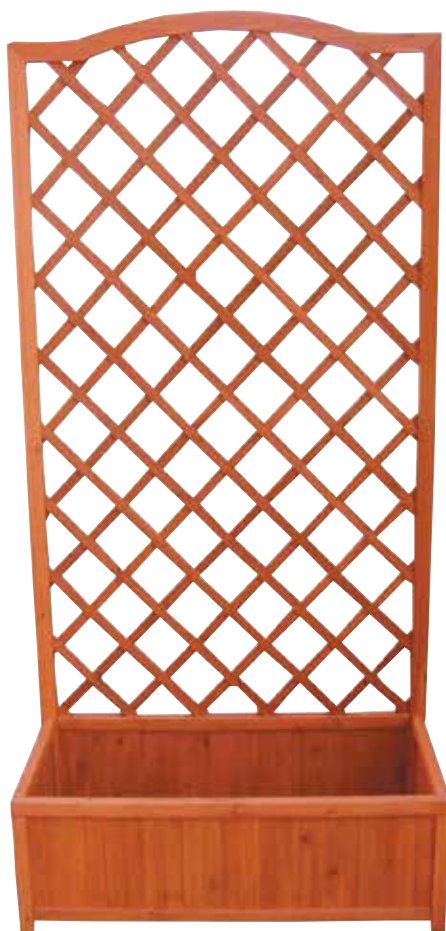

FIORIERA CON GRIGLIATO sagomato.
Sezione cornice mm 34x33
Sezione griglia mm 32x6
Dimensioni cm 90x40x180h
Cod. 14645