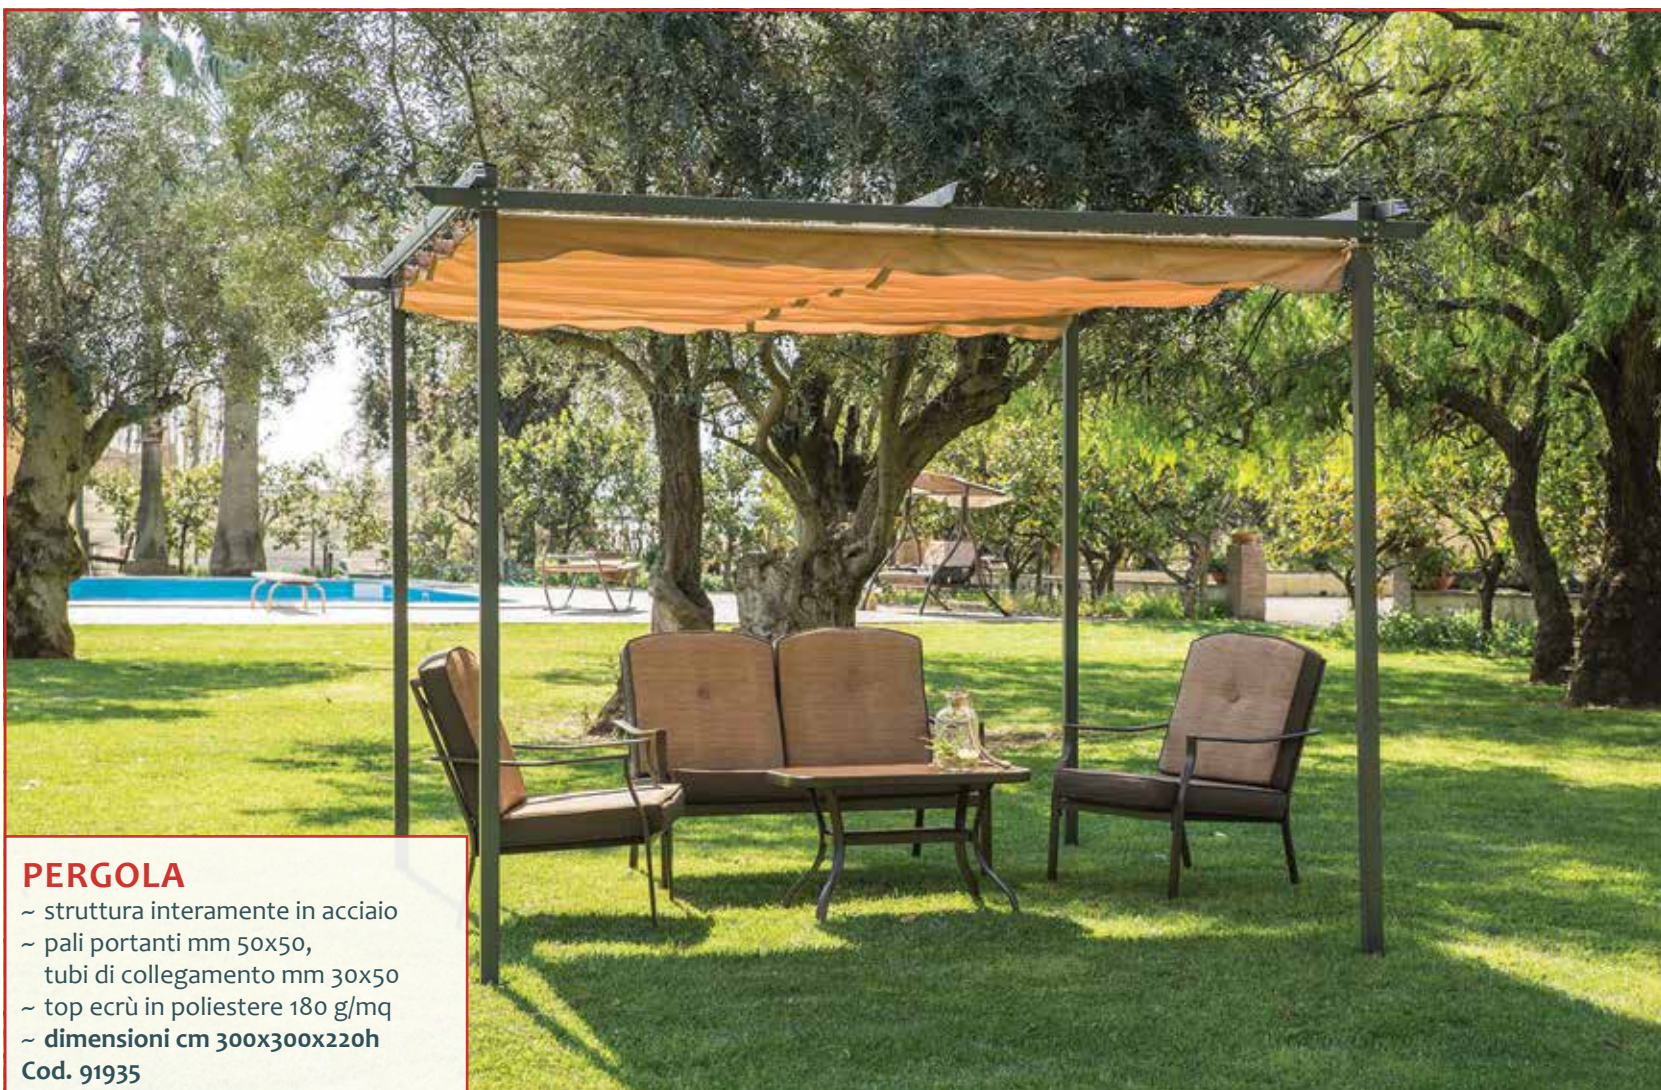

Cod. 60033

PERGOLA

- ~ struttura interamente in acciaio
- ~ pali portanti mm 50x50, tubi di collegamento mm 30x50
- ~ top ecrù in poliestere 180 g/mq
- ~ dimensioni cm 300x300x220h

Cod. 91935

PERGOLA ORIZZONTE