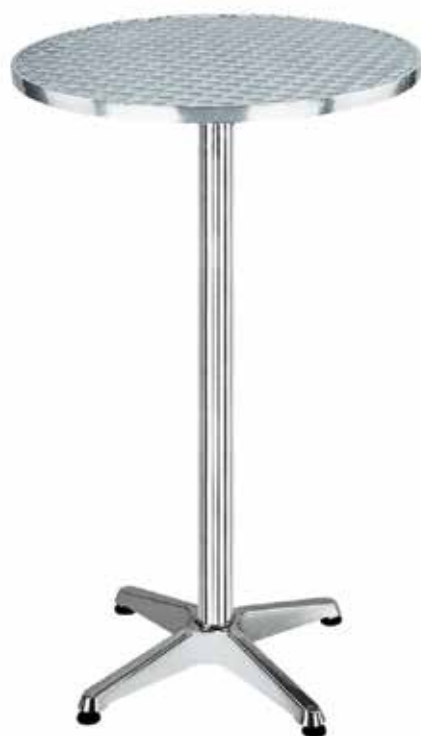

TAVOLINO
con piano ribaltabile in acciaio inox,
base a 4 razze.
Dimensioni cm $\varnothing$ 60x70÷110h
Cod. 38055