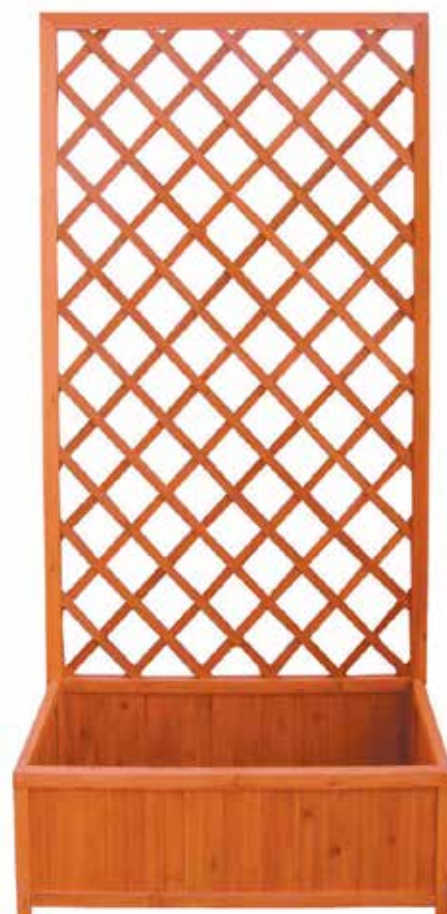

FIORIERA CON GRIGLIATO rettangolare.
Sezione cornice mm 34x33
Sezione griglia mm 32x6
Dimensioni cm 90x40x180h
Cod. 8435