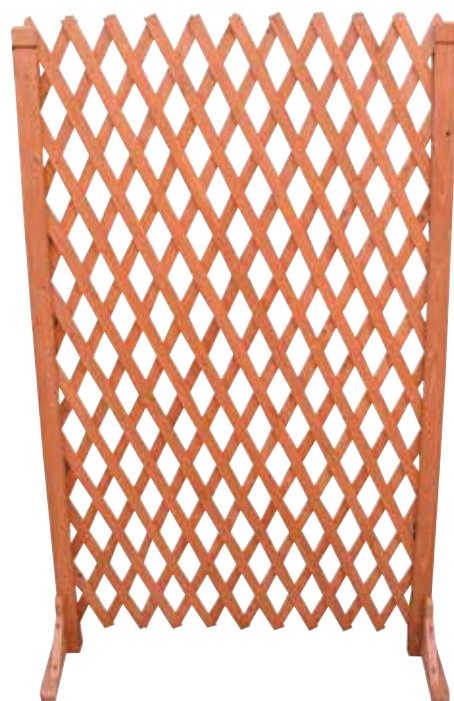

FIORIERA CON GRIGLIATO rettangolare.
Sezione cornice mm 34x33
Sezione griglia mm 32x6
Dimensioni cm 90x40x180h
Cod. 8435

COUNTRY CLUB SYSTEM

in legno trattato

STECCATO ESTENSIBILE
Sezione montante mm 40x45
Sezione listelli mm 20x6
Dimensioni cm 140x120h
Cod. 8783