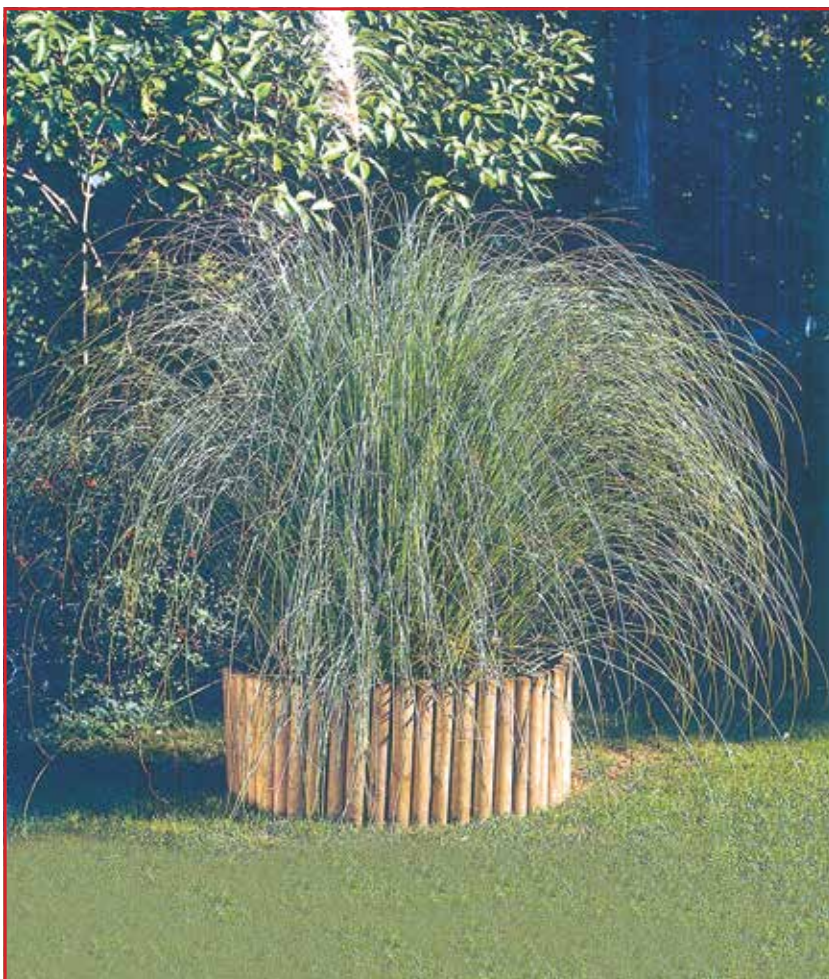

ROLLBORDER

in pino impregnato

per recintare aiuole tonde o curvilinee

Cod. 35063 sezione legno cm 5x20
lunghezza 200 cm

Cod. 35066 sezione legno cm 5x30
lunghezza 250 cm