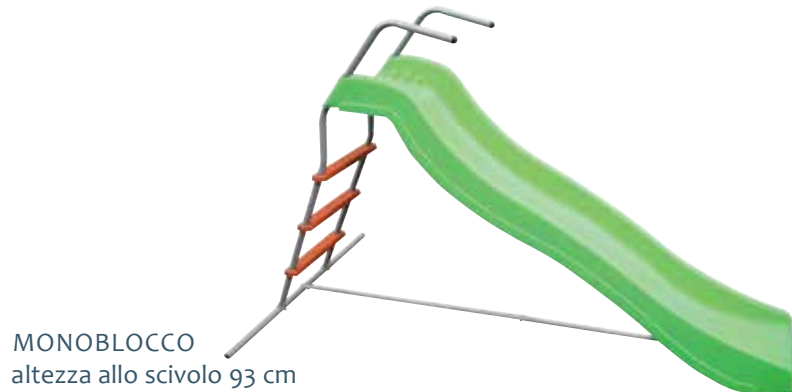

ARREDO **BABY**
in resina bianca.
Cod. 6147 poltrona Dimensioni cm 37x36x53h
Cod. 6149 tavolo Dimensioni cm 59x47x46h

IL GIARDINO DEI BIMBI

SCIVOLI

in acciaio verniciato \varnothing 25,4 mm - spessore 1,2 mm
Adatti per bambini di età 3÷10 anni.