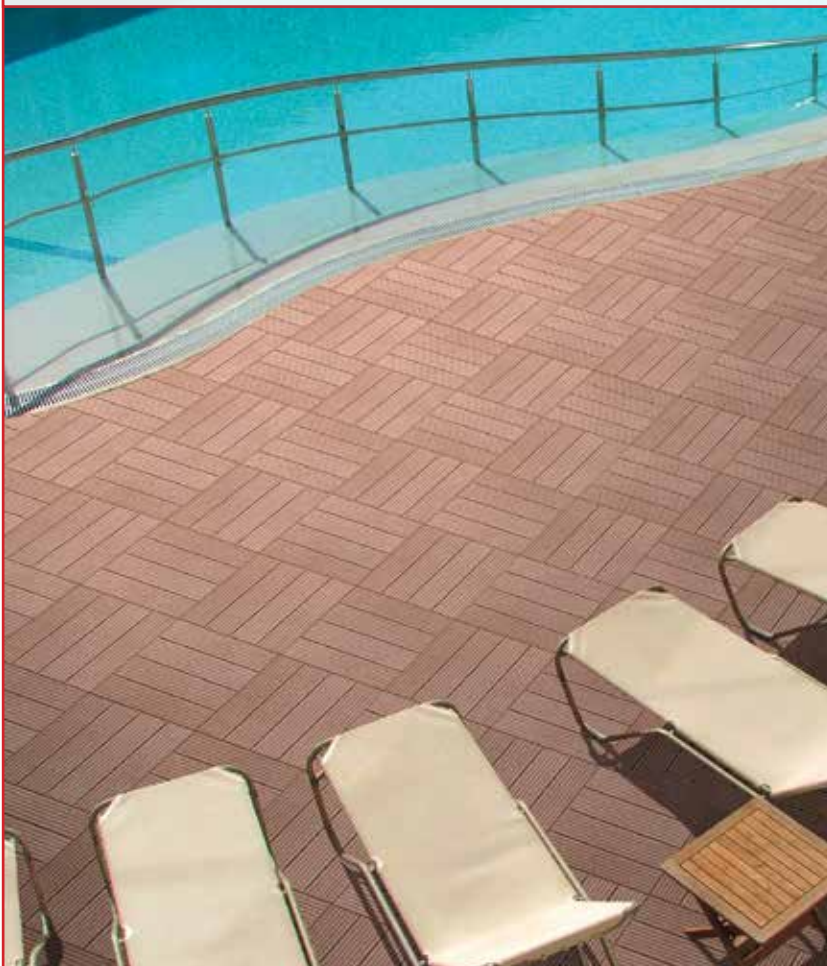

PAVIMENTO

su supporto in resina
piastrelle cm 31x31, spessore 22 mm

in poliwood, colore legno chiaro
Cod. 31502