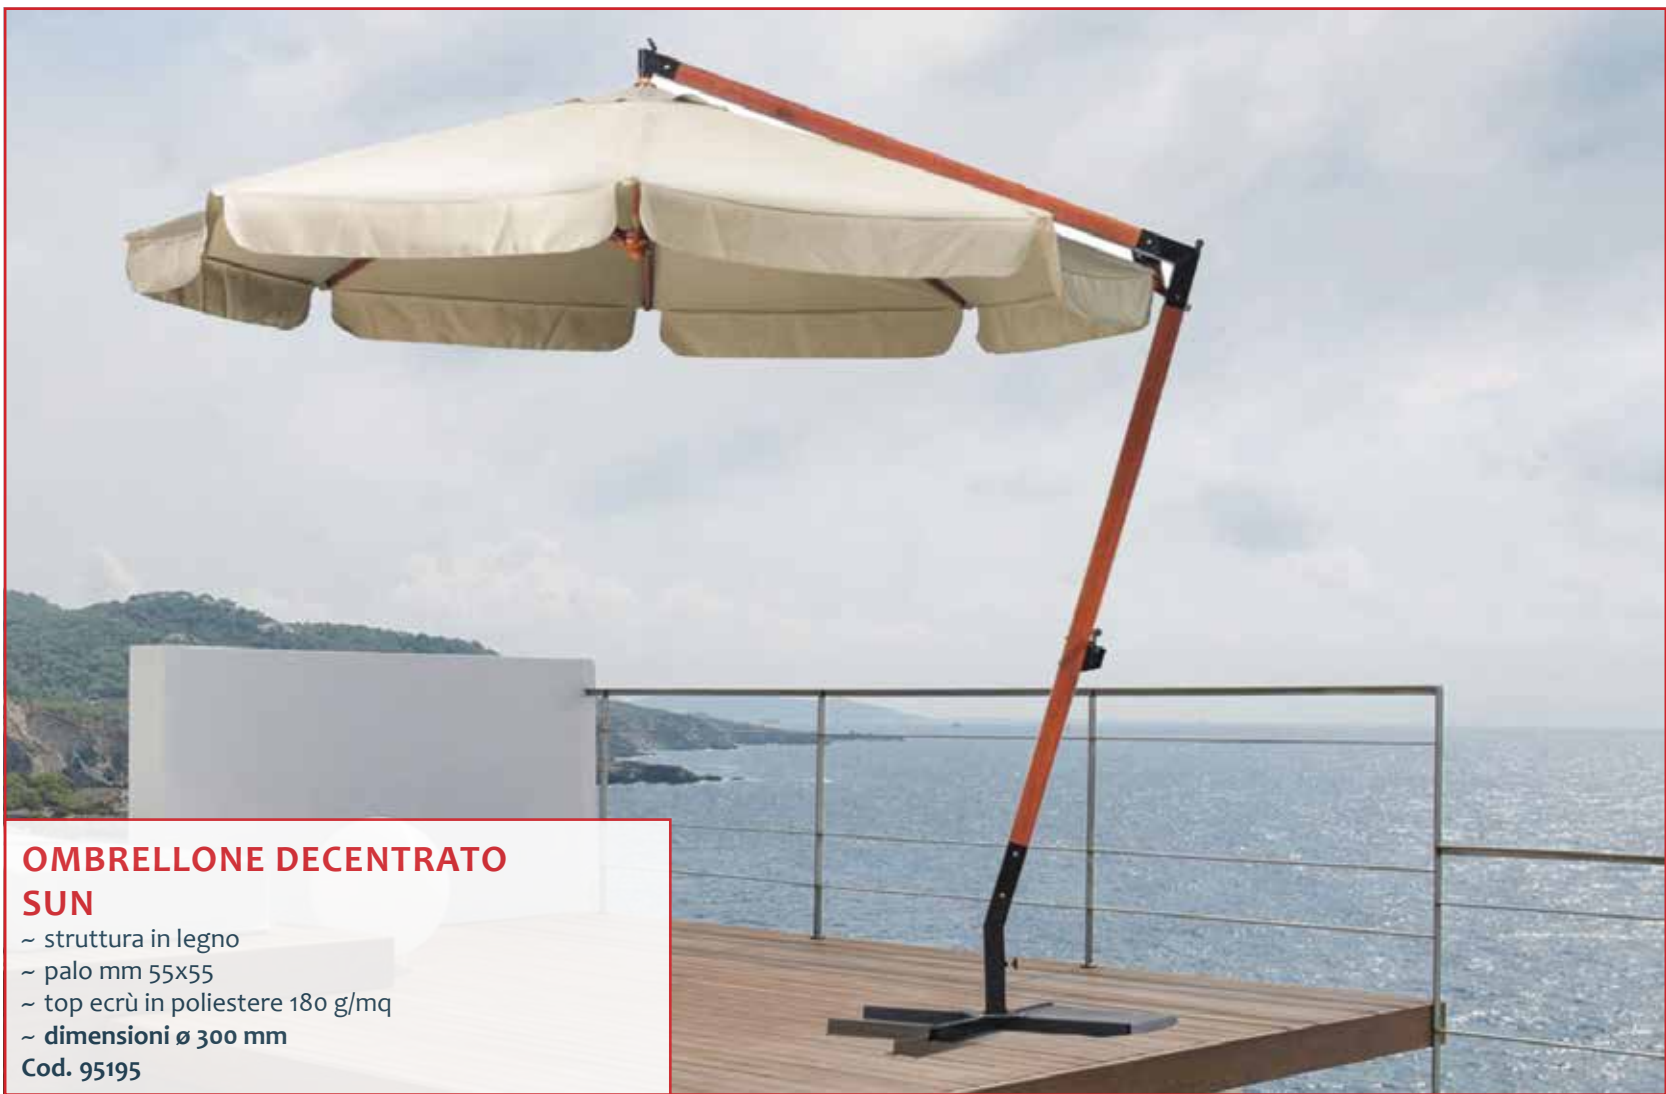

Cod. 41489

optional: serie 4 marmette

vista interna

OMBRELLONI DECENTRATI ASTER

- ~ struttura in legno
 - ~ top ecrù in poliestere 180 g/mq
- Cod. 93817** **dimensioni cm 300x300**
palo mm 75x75
- Cod. 93816** **dimensioni cm 300x400**
palo mm 93x93