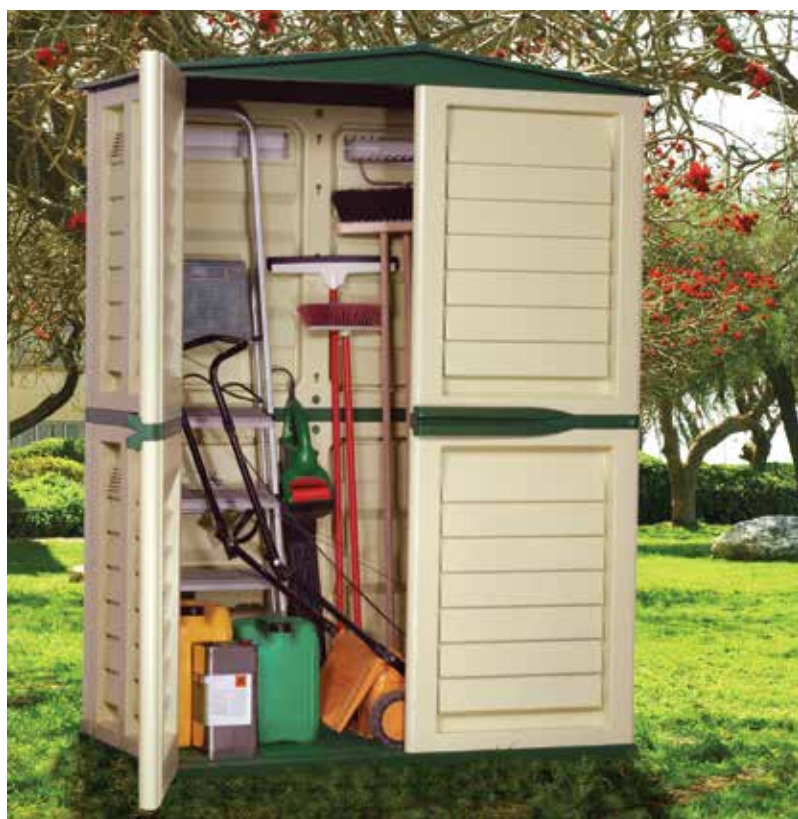

FIORIERA PENSILE
con grigliato.
Dimensioni cm 74x35x81h
Cod. 1006

CASSETTA PER ATTREZZI
in resina antiurto, ottima resistenza agli agenti atmosferici.

Dimensioni cm 151x83x198h

Cod. 59850

PROLUNGA PER CASSETTA