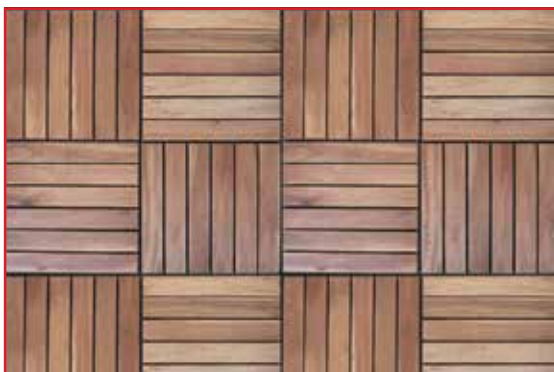

PAVIMENTO
in legno su supporto in resina
piastrella cm 30x30
Cod. 3740