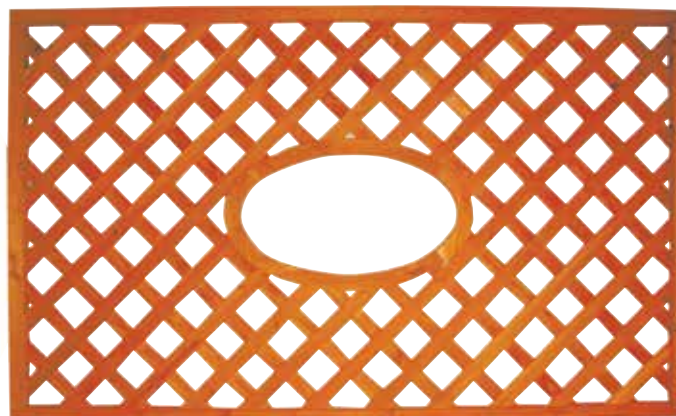

PANNELLO GRIGLIATO
con ovale.
Sezione cornice mm 34x33
Sezione griglia mm 32x6
Cod. 40404 Dimensioni cm 150x90h