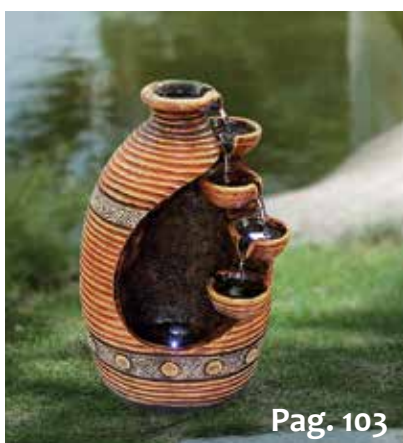

Pag. 80

Pag. 15

Pag. 103