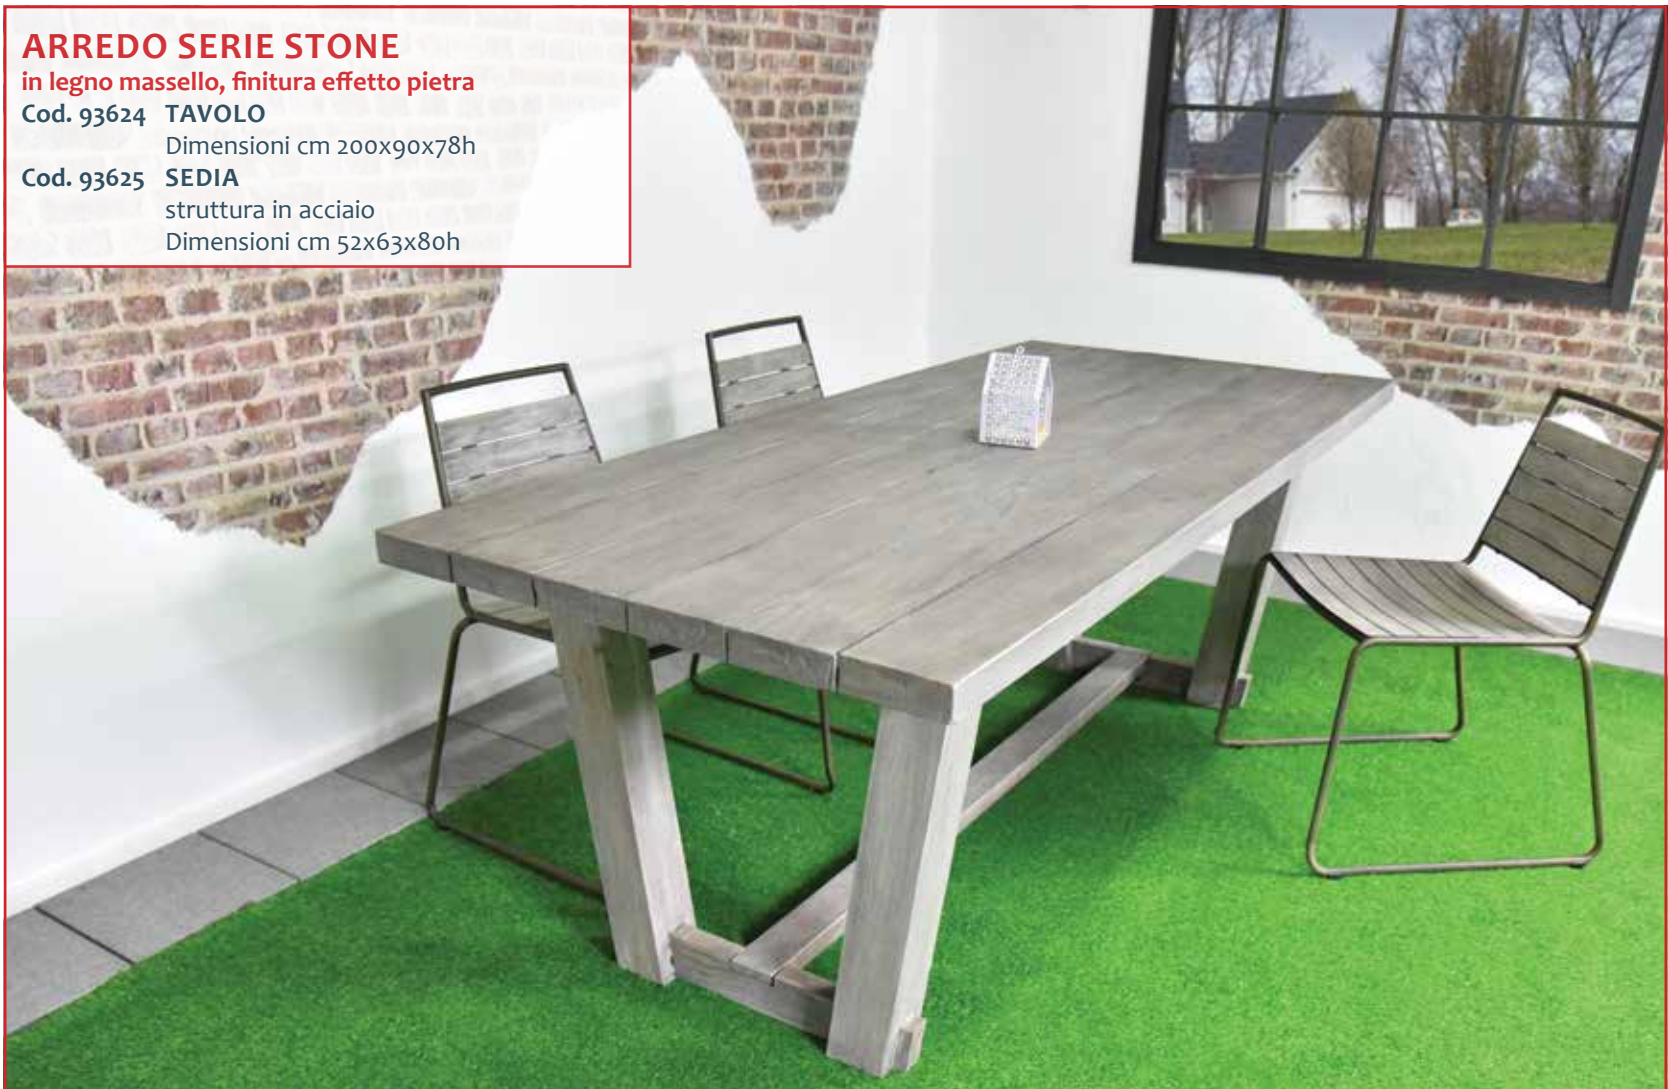

Cod. 93610 SEDIA PIEGHEVOLE
Dimensioni cm 54x40x88h

ARREDO SERIE STONE

in legno massello, finitura effetto pietra

Cod. 93624 TAVOLO
Dimensioni cm 200x90x78h

Cod. 93625 SEDIA
struttura in acciaio
Dimensioni cm 52x63x80h