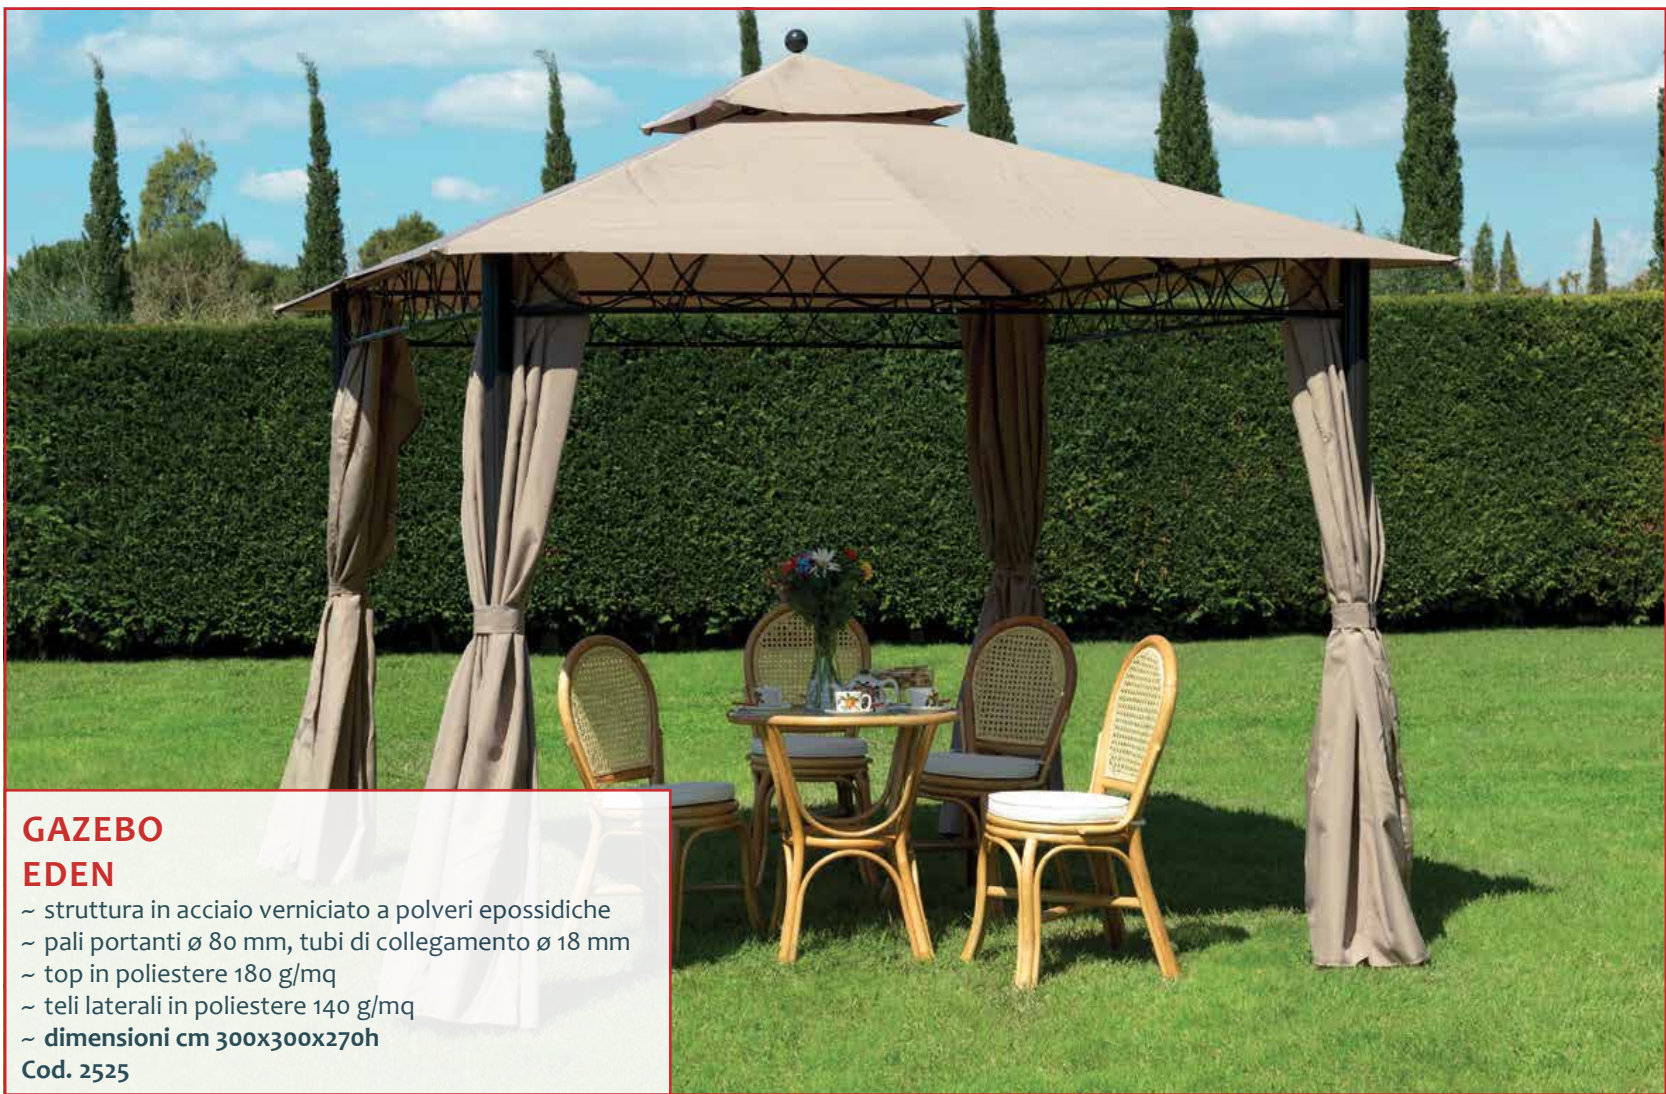

GAZEBO EDEN

- ~ struttura in acciaio verniciato a polveri epossidiche
- ~ pali portanti $\varnothing$ 80 mm, tubi di collegamento $\varnothing$ 18 mm
- ~ top in poliestere 180 g/mq
- ~ teli laterali in poliestere 140 g/mq
- ~ dimensioni cm 300x300x270h

Cod. 2525