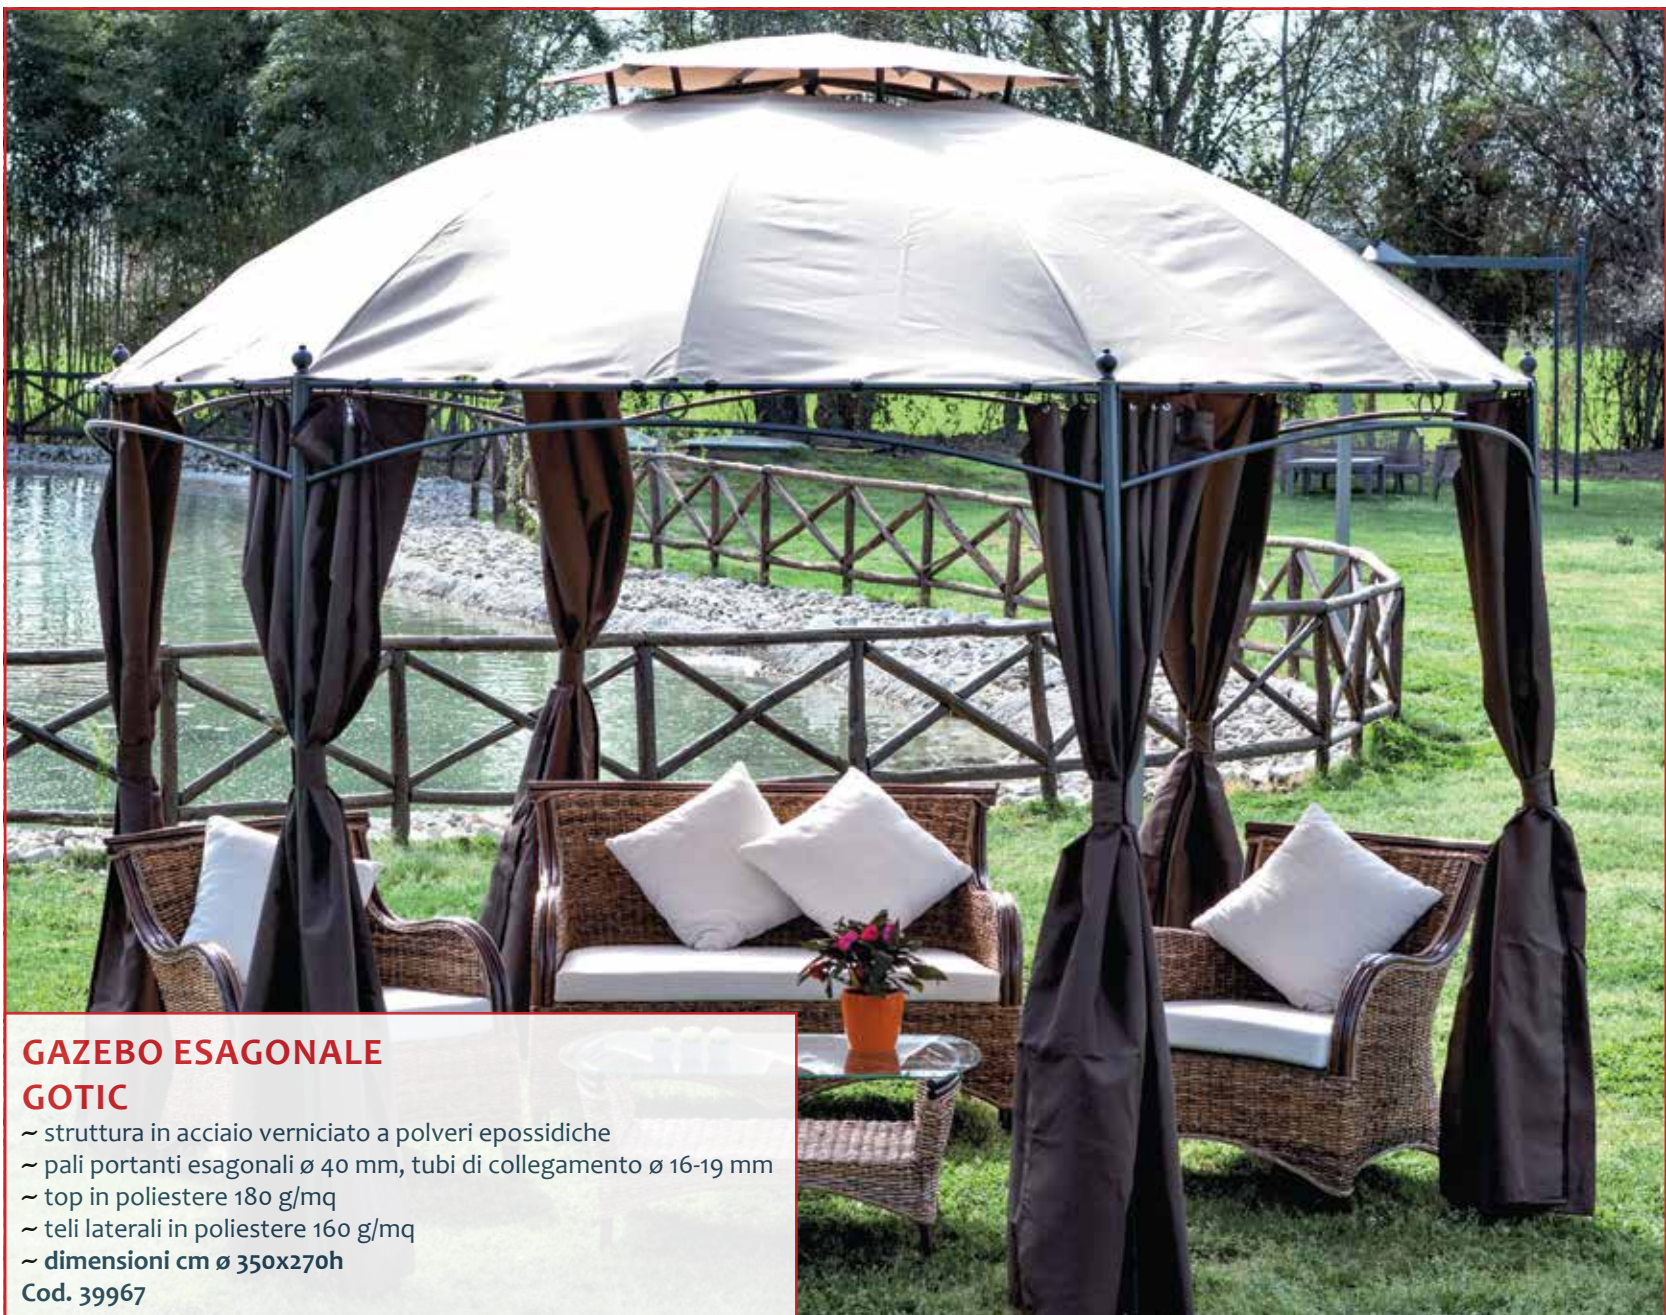

GAZEBO ESAGONALE GOTIC

1. ~ struttura in acciaio verniciato a polveri epossidiche
   - ~ pali portanti esagonali $\varnothing$ 40 mm, tubi di collegamento $\varnothing$ 16-19 mm
   - ~ top in poliestere 180 g/mq
   - ~ teli laterali in poliestere 160 g/mq
   - ~ dimensioni cm $\varnothing$ 350x270h
2. Cod. 39967