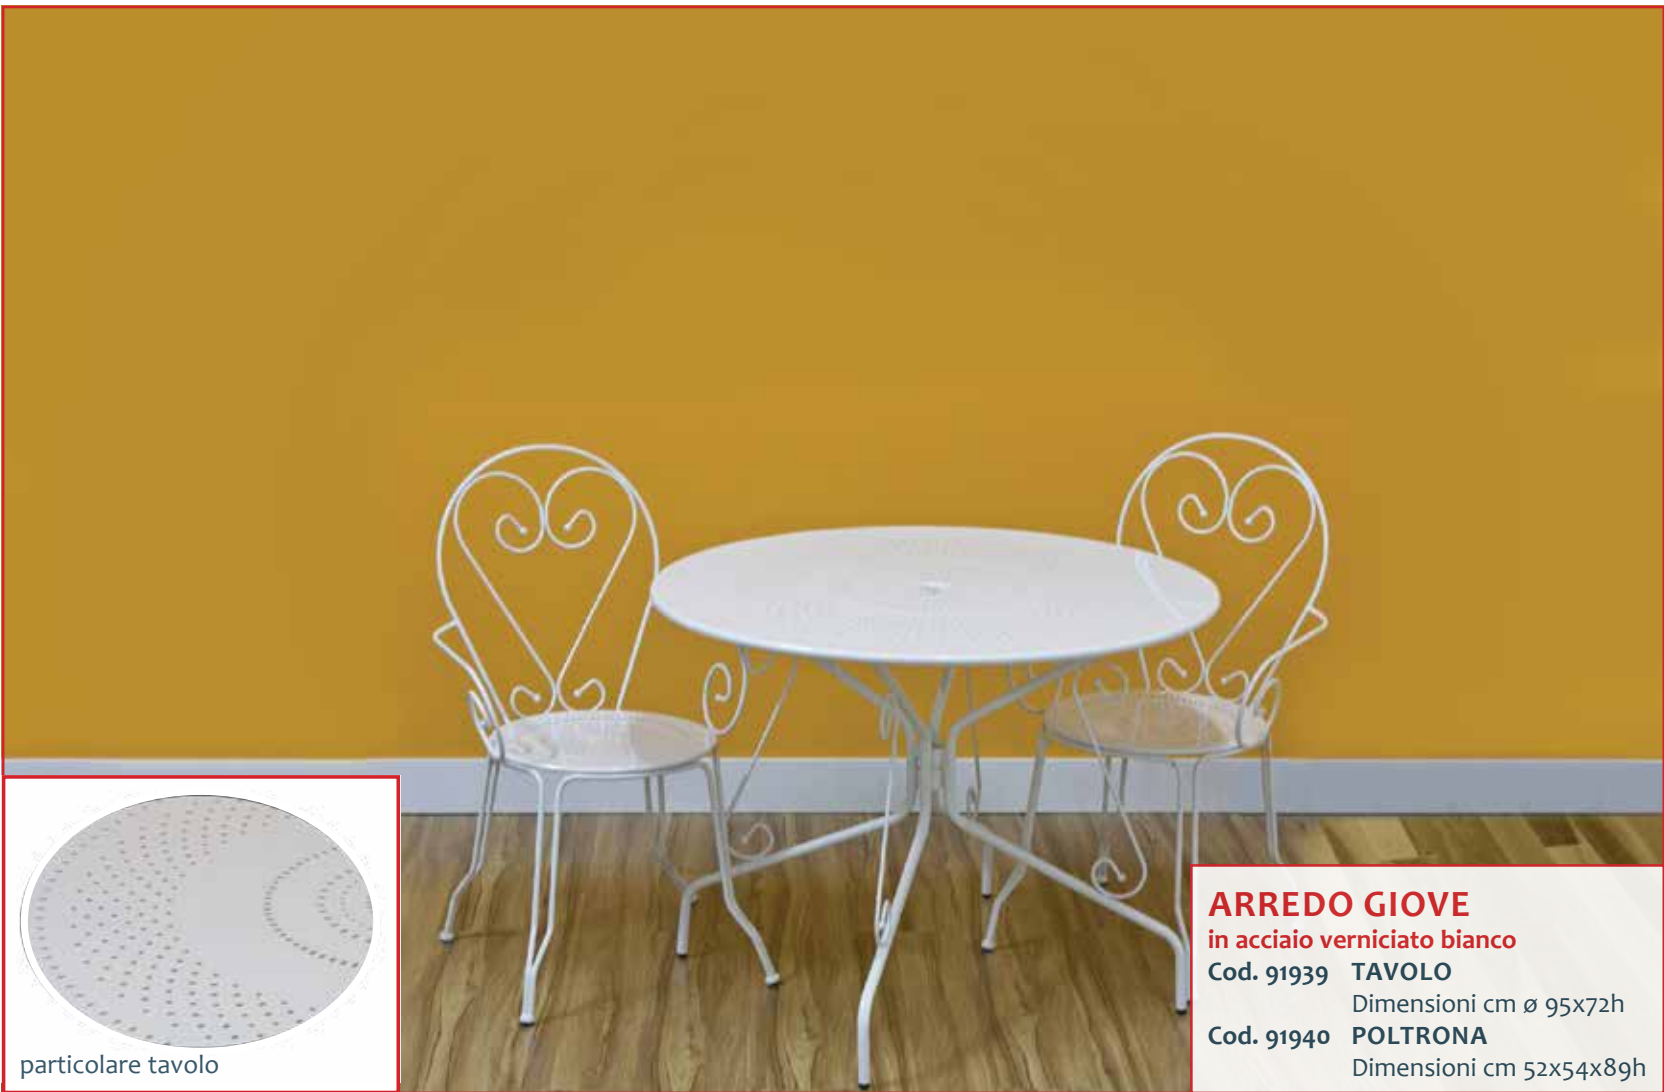

Cod. 10548 POLTRONA con cuscino
Dimensioni cm \varnothing 53x99h

ARREDO MERCURIO
 in acciaio verniciato bianco
 Cod. 91941 **TAVOLO**
 Dimensioni cm 70x70x72h
 Cod. 91942 **POLTRONA PIEGHEVOLE**
 con telo in poliestere
 Dimensioni cm 57x56x85h