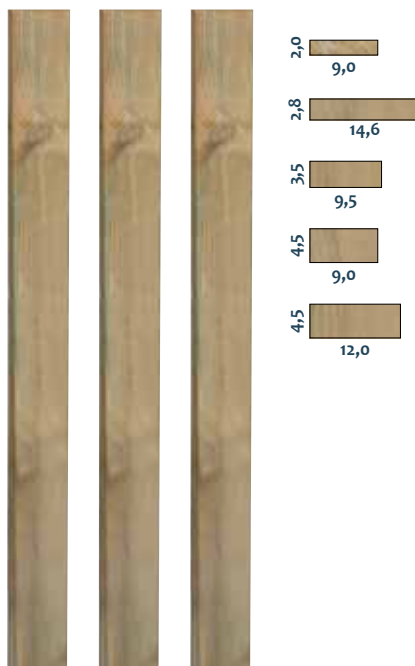

Sezione griglia mm 19x8

Dimensioni cm 80x40x180h

Cod. 50546

COUNTRY CLUB SYSTEM PROFESSIONAL

PERGOLA
pilastrini mm 85x85
Dimensioni cm 300x300x220h
Cod. 57419

PALO MEZZOTONDO
Dimensioni cm \varnothing 8x300h
Cod. 92290