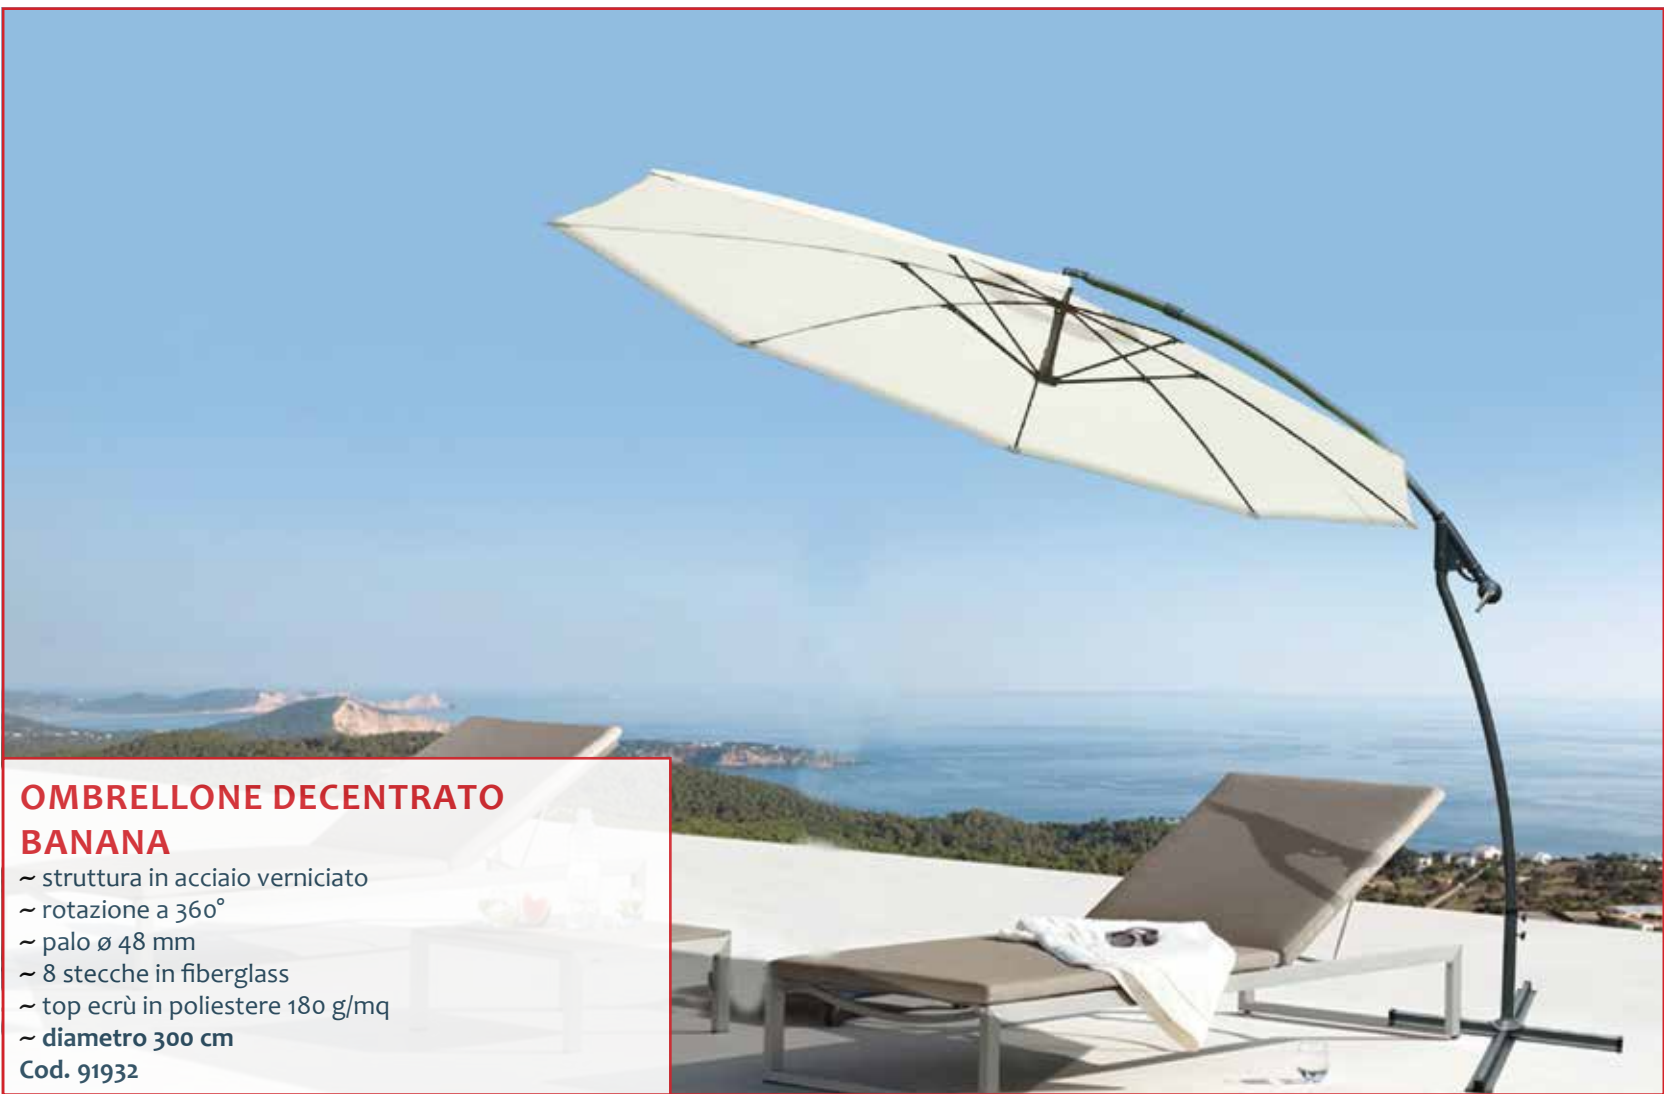

OMBRELLONE DECENTRATO BANANA

- ~ struttura in acciaio verniciato
- ~ rotazione a 360°
- ~ palo ø 48 mm
- ~ 8 stecche in fiberglass
- ~ top ecrù in poliestere 180 g/mq
- ~ diametro 300 cm

Cod. 91932