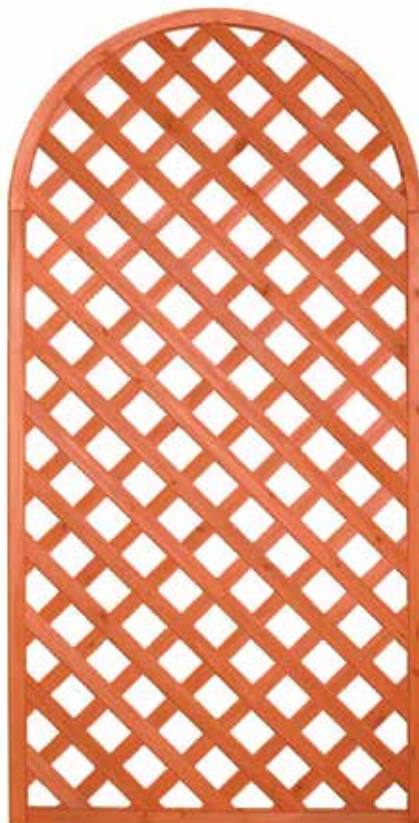

Cod. 35063 sezione legno cm 5x20
lunghezza 200 cm

Cod. 35066 sezione legno cm 5x30
lunghezza 250 cm

COUNTRY CLUB SYSTEM

in legno trattato

PANNELLI GRIGLIATI
rettangolari.
Sezione cornice mm 34x33
Sezione griglia mm 32x6
Cod. 38671 Dimensioni cm 45x180h
Cod. 3765 Dimensioni cm 90x150h
Cod. 3761 Dimensioni cm 90x180h