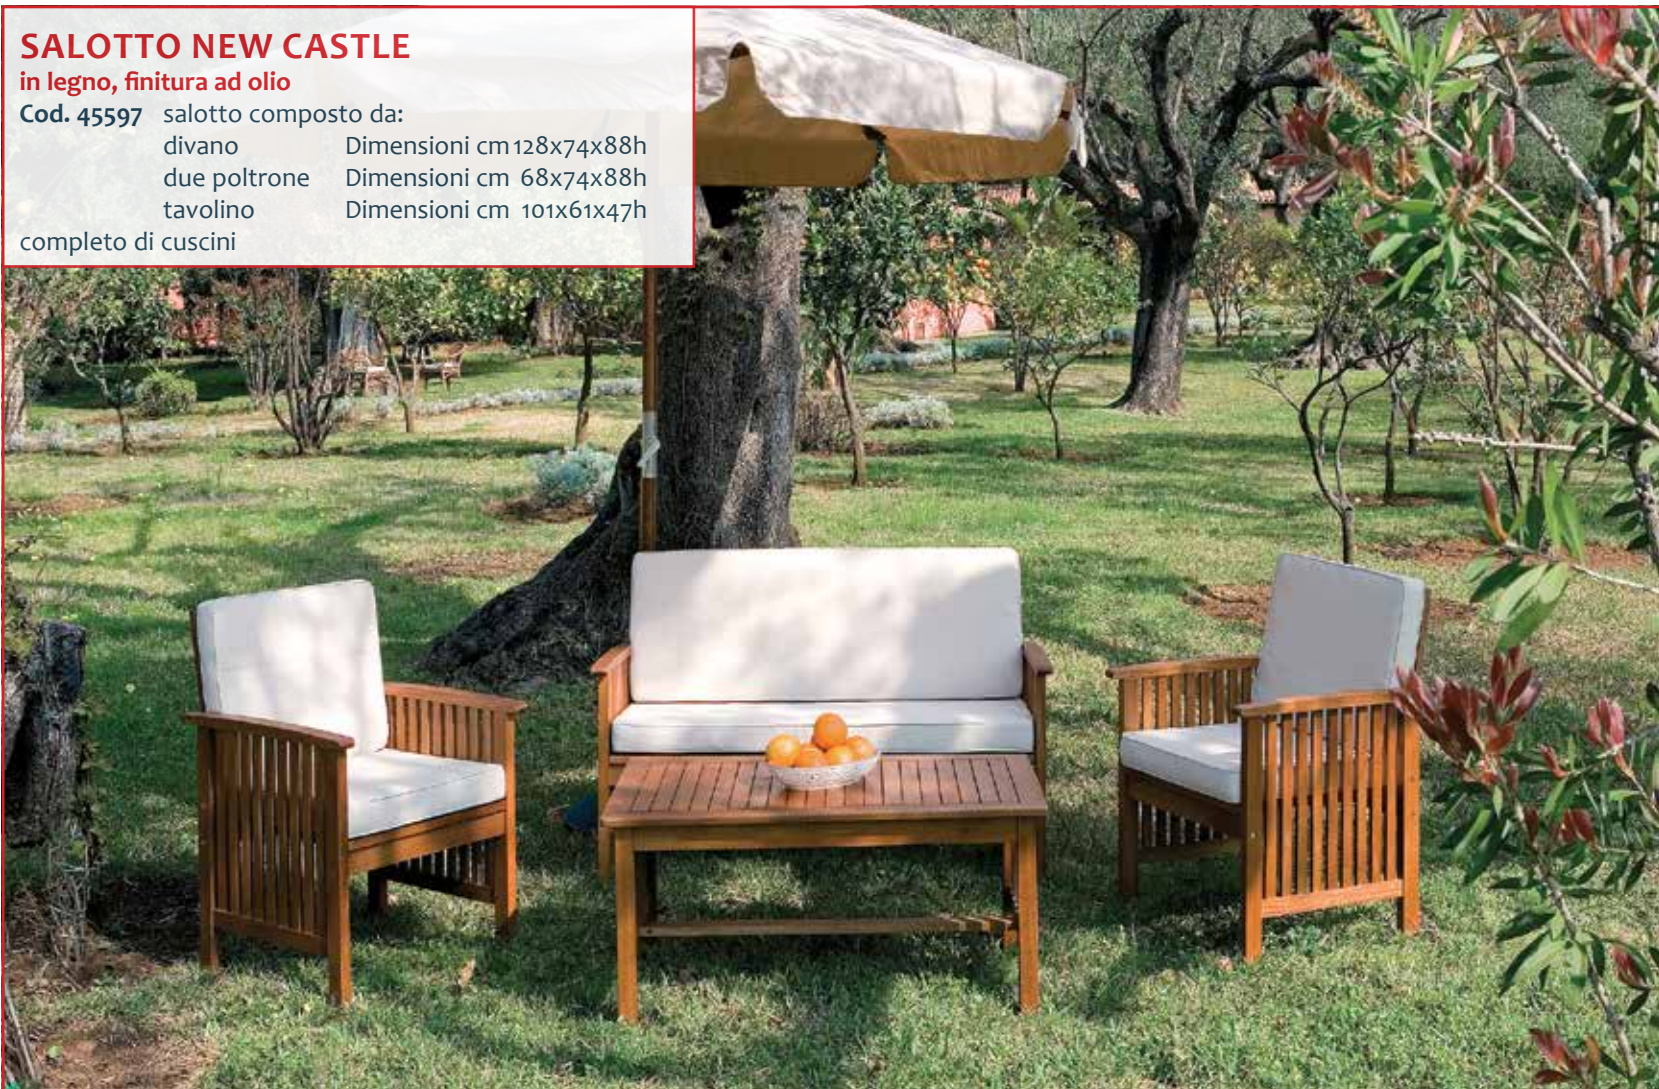

Dimensioni cm 101x61x47h

completo di cuscini

PANCHINA VIALE

struttura in acciaio e legno

12 doghe sezione mm 17x55

Dimensioni cm 122x65x79h

Cod. 91926

PANCHINA PARCO