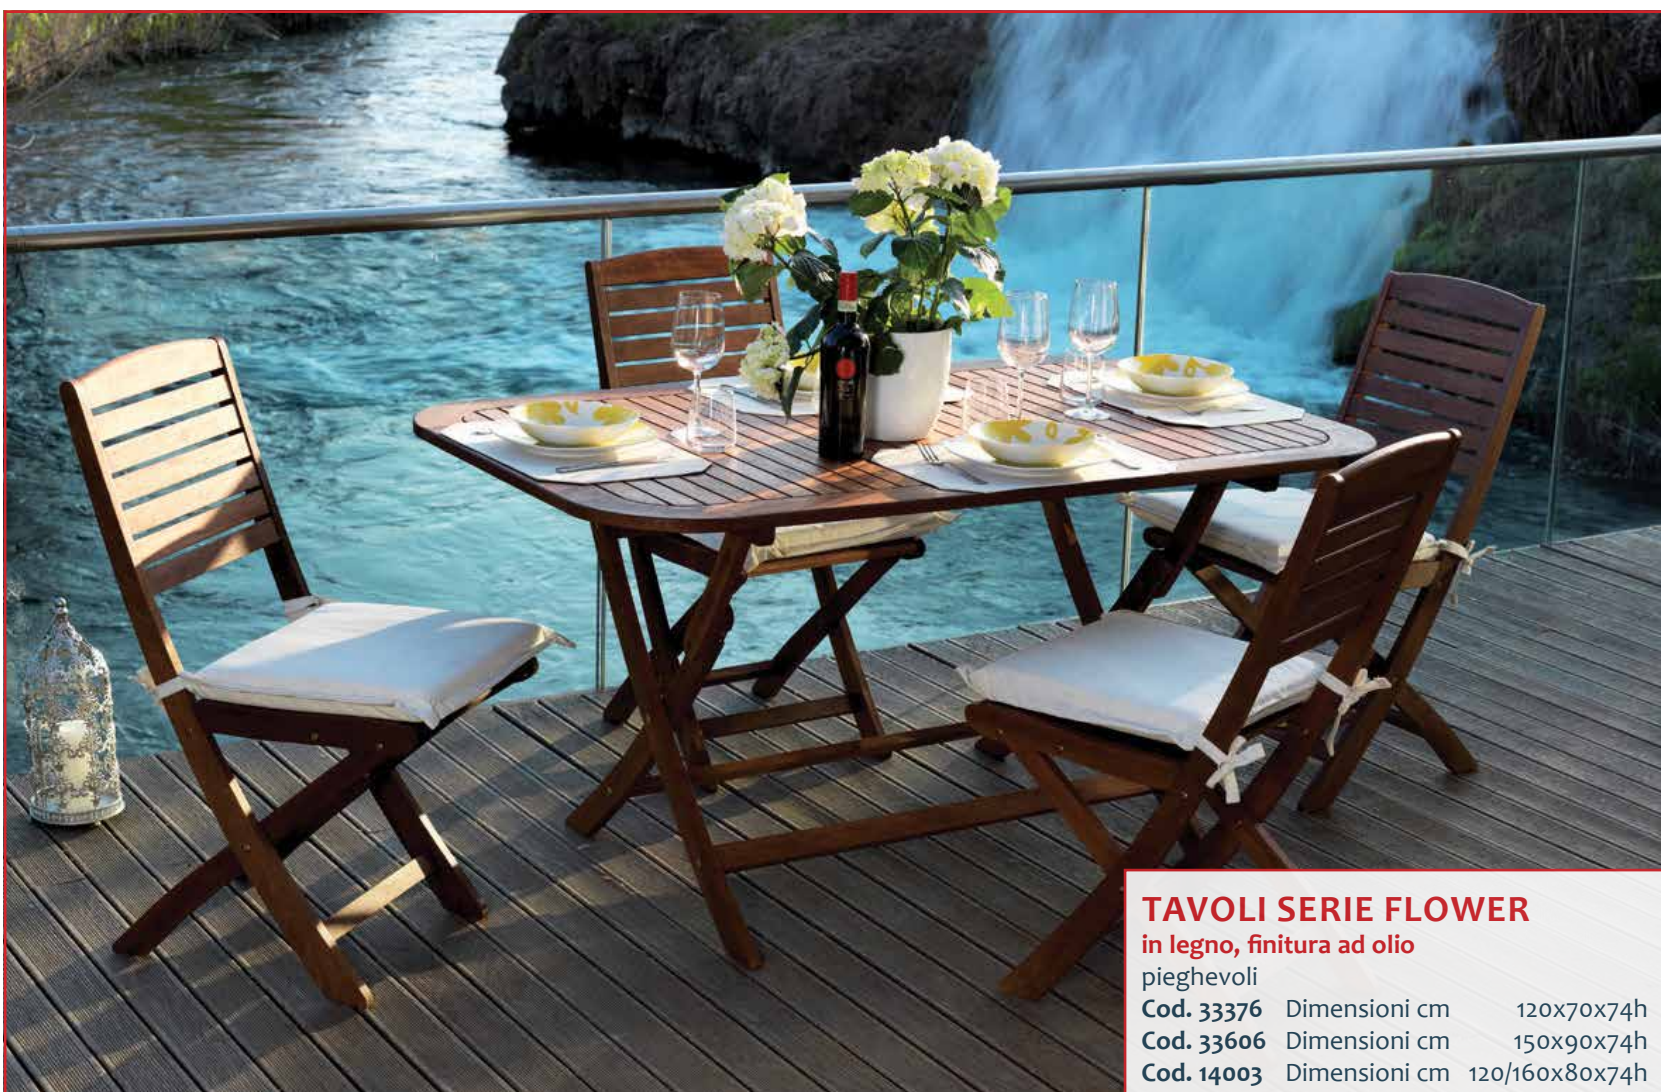

TAVOLI SERIE FLOWER

in legno, finitura ad olio

pieghevoli

Cod. 33376 Dimensioni cm 120x70x74h

Cod. 33606 Dimensioni cm 150x90x74h

Cod. 14003 Dimensioni cm 120/160x80x74h