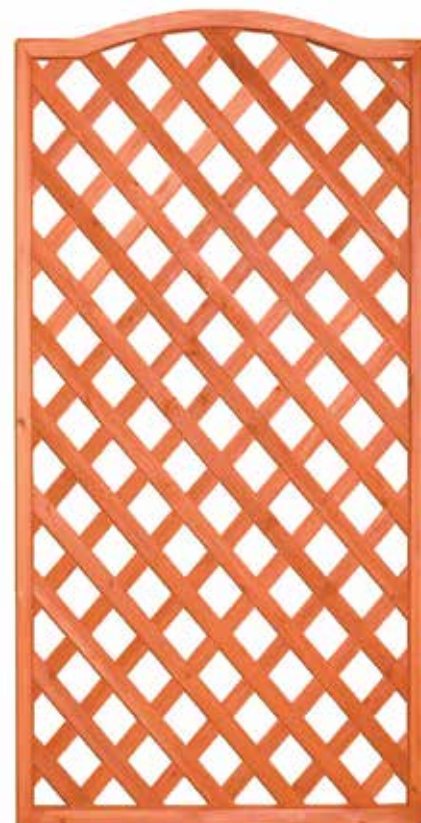

PANNELLI GRIGLIATI
sagomati.
Sezione cornice mm 34x33
Sezione griglia mm 32x6
Cod. 13208 Dimensioni cm 90x150h
Cod. 13169 Dimensioni cm 90x180h